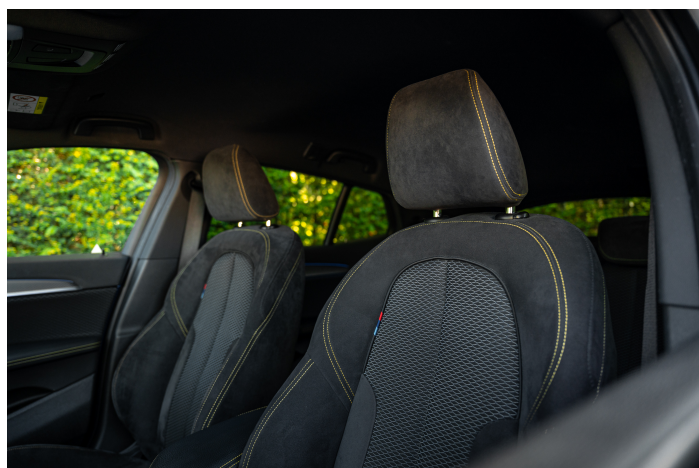

BMW X2 20d xDrive M Sport 190pk

Eerste toelating juni 2019
Kilometerstand 170 000
Prijs
Full service prijs 22.950,- euro (Incl. BTW)

**BMW X2** 20d xDrive M Sport 190pk

Interieur:

Alcantara/Leder met gele stiknaad
Lederen instrumentenpaneel
M sportpakket
Sportstoelen
Rugleuning voorstoel in de breedte verstelbaar
Lendensteun voor bestuurder en voorpassagier
Stoelverwarming
M lederen stuurwiel
Ambiente Lichtpakket
Opbergpakket
Doorlaadsysteem

xDrive - 4WD
Automatische Transmissie
Adaptieve Cruise Control - ACC
Vergrote Tankinhoud

Exterieur:

Mediteraanblauw Metallic
'M aerodynamicapakket'
Shadow-Line hoogglans
Elektrisch Schuifdak
Getint Glas
LM velgen voor/achter: 20"

Mechanisch:

Comfortsleutel